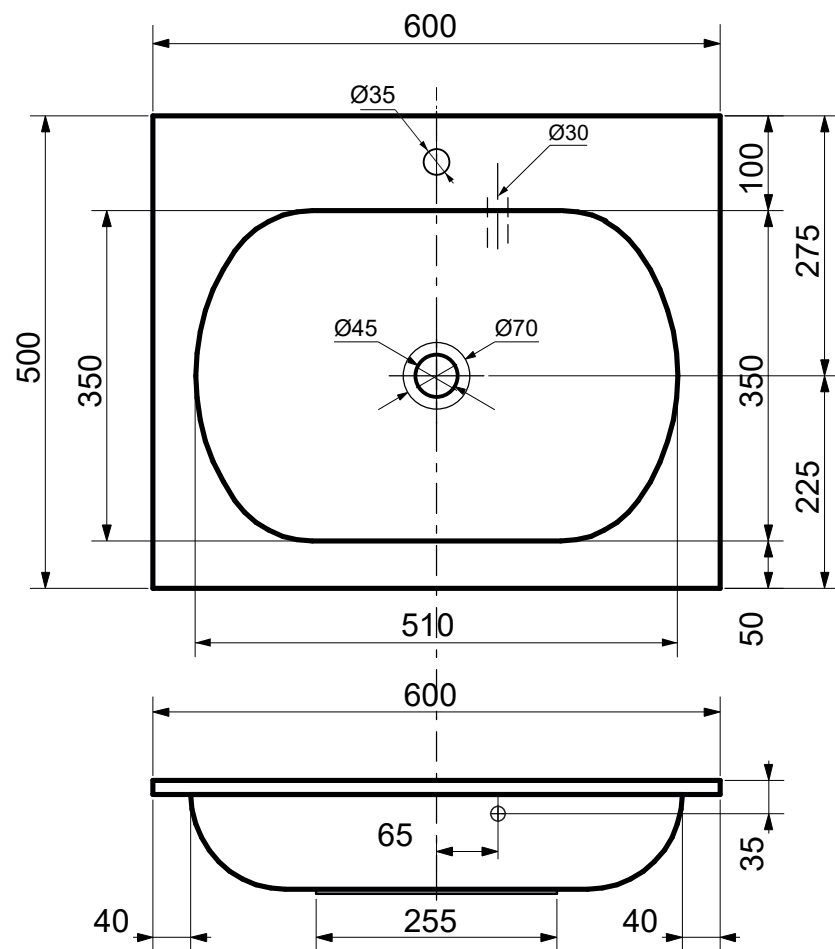

ЭСТЕТ

г. Кострома, ул. Московская д. 105
тел. 8 (4942) 33 61 71

РАКОВИНА "МИЛАНА" 600X500

ПРОИЗВОДСТВО ИЗДЕЛИЙ ИЗ ЛИТЬЕВОГО МРАМОРА

*Допустимое отклонение линейных размеров ± 5 мм

ООО "ЭСТЕТ"