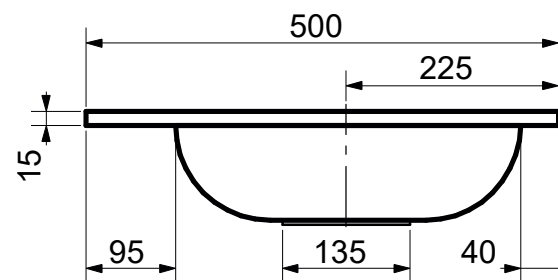

ЭСТЕТ

г. Кострома, ул. Московская д. 105
тел. 8 (4942) 33 61 71

РАКОВИНА "МИЛАНА" 600X500

ПРОИЗВОДСТВО ИЗДЕЛИЙ ИЗ ЛИТЬЕВОГО МРАМОРА

*Допустимое отклонение линейных размеров ± 5 мм

ООО "ЭСТЕТ"